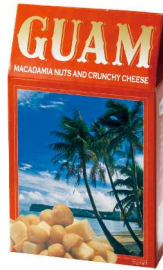

## モルディブチョコクッキー(モルディブ)

モルディブお土産売り上げ第1位を獲得した実績の  
あるチョコクッキーです。バターの風味と、ハーフコー  
ティングした口どけの良いチョコレートの組み合わせ  
がなんとも言えない美味しさです。マカデミアナツ  
チップの食感がプラスされて、大満足の一品に仕上  
がっています。モルディブの水上コテージがポストカー  
ド風にアレンジされたおしゃれなパッケージで、モル  
ディブ土産にはぴったりです。配りやすい上に食べや  
すい、箱入りの個包装になっています。

## グアムチーズ&マカナッツ (グアム)

つつい手がでる、おいしい絶妙コンビ!

フリーズドライしたチーズとマカデミアナッツをMIX。  
軽い食感と程よい塩加減で、ビールが進みます。

内容量・重量：1箱75g

サイズ：1箱サイズ 約15×9×4cm

賞味期限：2020/11/30

原産国：オーストラリア製 (乳)

定価：1,350円(税込)