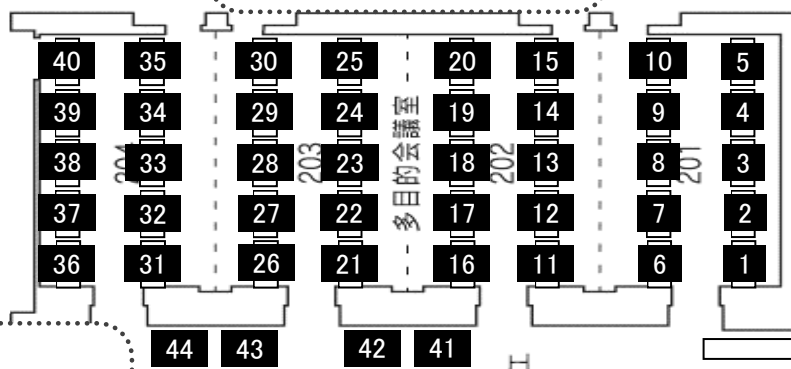

1. 会場案内図

2 階

多目的会議室 201~204

テーブル NO.1~40

206 会議室
オンライン
面談会場

205 会議室
相談コーナー

2F ホワイエ

テーブル NO.41~49

49 48 47 46 45

特別会議室

テーブル NO.50~58

52 51 50

53

54

55 56 57 58

アンケート
記入コーナー

3F ホワイエ(左側)
テーブル NO.77~91

メインホールは
使用できません

3F ホワイエ(右側)
テーブル NO.62~76

70 71 72 73 74 75 76

62 63 64 65 66 67 68 69

3F ホワイエ(エスカレーター前)
テーブル NO.59~61